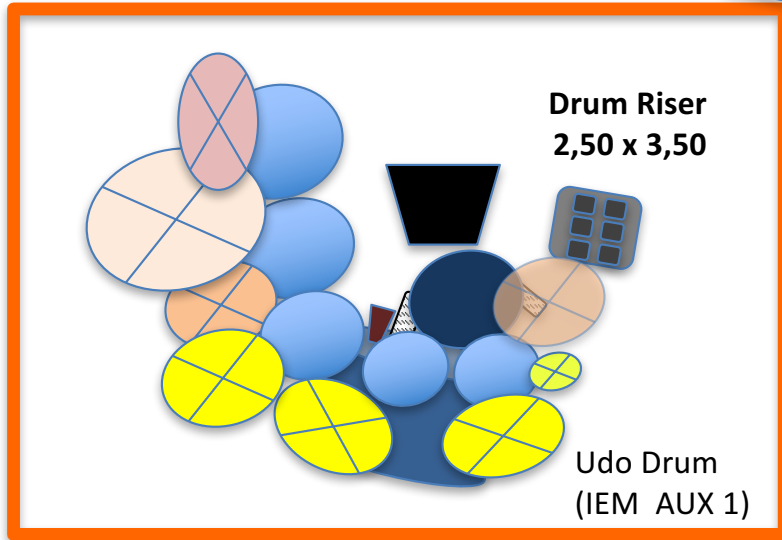

2x230V

4 Kanal Kopfhörer
Verstärker

2x230V

Gunther
Bass

2x230V

Mario
Gitarre

Pedalboard

4,50m

Rolf IEM !!! AUX 2
Gitarre

Pedalboard

Lead Vocal (Daniel)

Lead Vocal (Melle)

FOH

6,50m

StagePlan Ideal